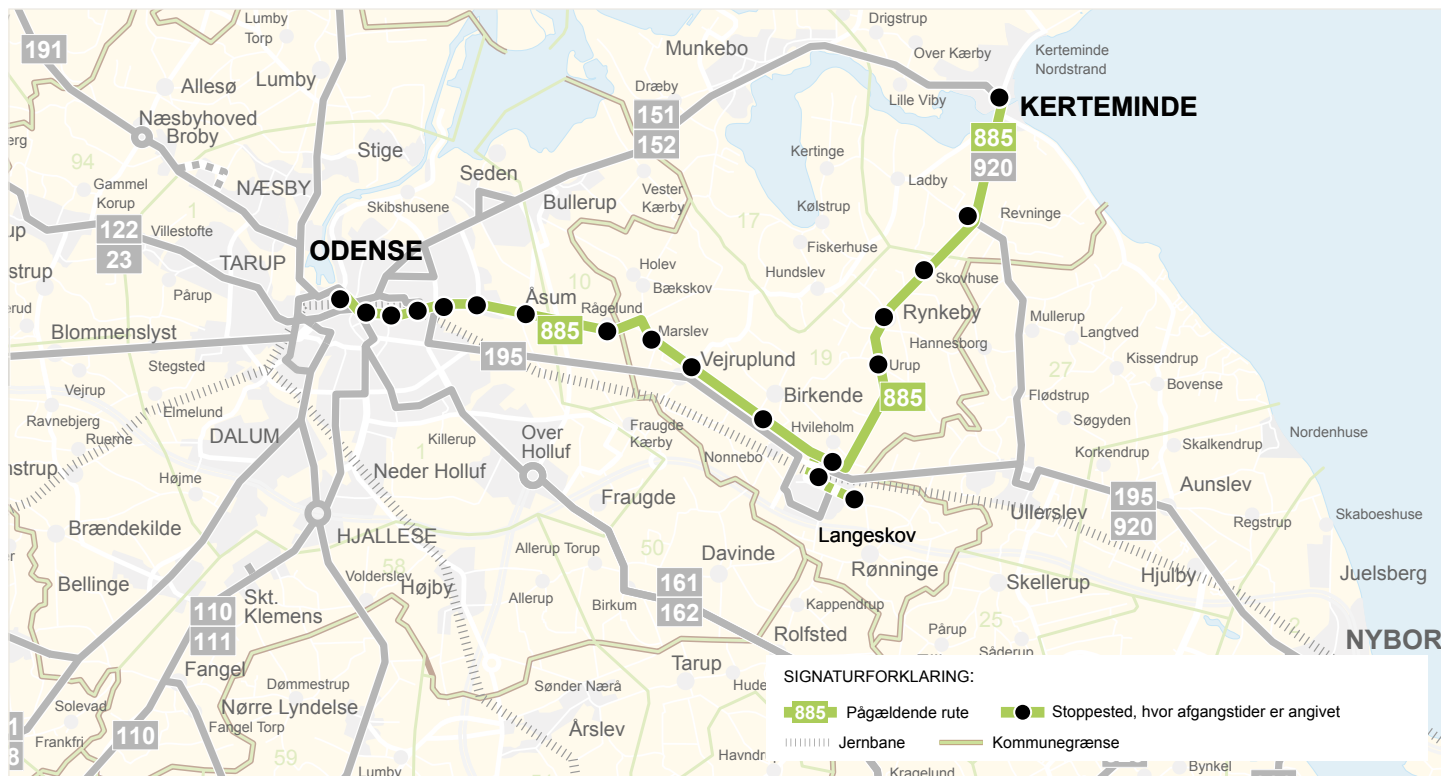

885

KERTEMINDE - LANGESKOV - ODENSE

Gyldig pr. 13. januar 2019

FYNBUS

**Zone Stoppsted**

18 **Kerteminde Rutebilstation**
 18 Hinkesvej
 18 Søvangsparken
 18 **Rynkebyvej / Revningevej**
 19 Knudsensvænget
 19 **Skovhuse**
 19 Hulemosevej
 19 **Skovsbovej**
 19 **Urup**
 19 **Langeskov Kro**
 19 **Langeskov Station**
 19 Nonnebovej
 19 **Birkende / Odensevej**
 19 Vøjremosegyden
 19 **Kertemindevej / Odensevej**
 19 Marslev Byevej
 19 Marslev Skole
 19 **Marslev Kirkeby**
 19 Mejerivejen
 10 **Rågelund Efterskole**
 01 **Åsum Kirke**
 01 Odense Å / Åsumvej

01 Duedalen / Åsumvej
 01 **Vollmose Allé / Åsumvej**
 01 Fyrreparken
 01 Lærkeparken
 01 **Granparken**
 01 Ejbygade / Risingsvej
 01 **SDE / Risingsvej**
 01 **Paaskeløkkevej / Risingsvej**
 01 Bredstedgade
 01 **Petersmindevej**
 01 Ejby Møllevvej
 01 **Palnatokesvej**
 01 Skt. Jørgens Engen
 01 **Hans Mules Gade**
 01 **OBC Nord Plads H**